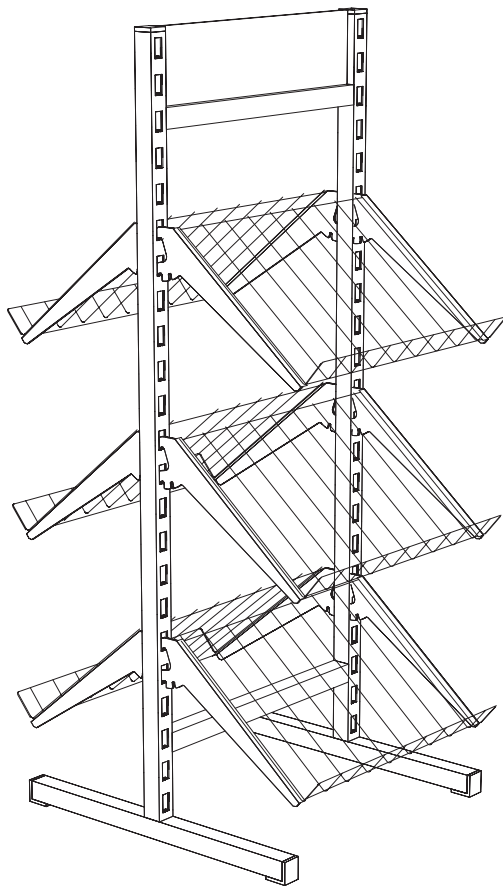

**Reklamní stojan**

Advertising stand

Werbeständer

**C2** **Rámy**  
Frames  
Rahmen

**C3** **Police**  
Shelves  
Fachboden

**C4** **Horní štíty**  
Signboards  
Topschilden

## Reklamní stojan s Apollo kapsami

Advertising stand with Apollo pockets

Werbeständer mit Apollobox

**Stojan prospektový jednostranný - lehký**

One-side advertising stand - light

Prospektständer einseitig - leicht

## Stojan prospektový oboustranný - lehký

Double-side advertising stand - light

Prospektständer beideseitig - leicht

**Stojan jednostranný - drátěné police**

One-side advertising stand - wire shelves

Ständer einseitig - Drahtetage

## Stojan oboustranný - drátěné police

Double-side advertising stand - wire shelves

Ständer beideseitig - Drahtetage

**Stojan oboustranný - plechové police**

Double-side advertising stand - metal shelves

Ständer beideseitig - Blechetable