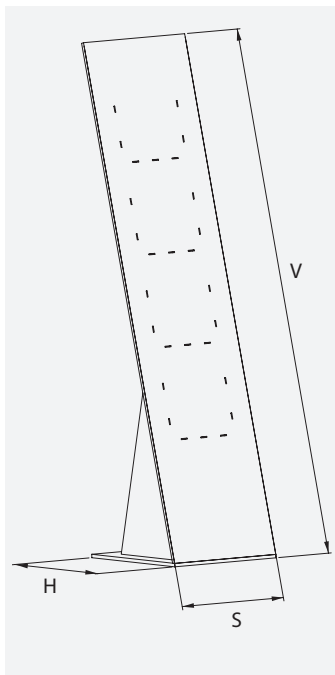

Stojan Tower

Tower stand
Ständer Tower

TYP	S	H	V
W1315501	360	420	1550