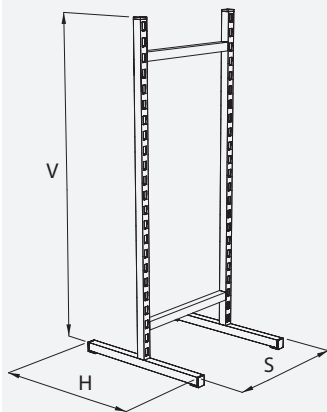

Double-side frame - light

Rahmengestell beidseitig - leicht

TYP	S	H	V
W0904505	450	430	1190

### Rám jednostranný - pevný

One-side frame - stationary

Rahmengestell einseitig - fest

TYP	S	H	V
W0914501	450	400	1200
W0916601	665	400	1550
W0919001	900	400	1550