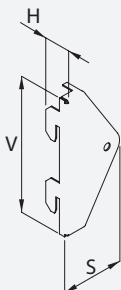

Držák horního štítu plechový

Metal holder of upper signboard

Blechhalter des Topschilds

TYP	S	H	V
W0400100/L	40	15	100
W0400200/P	40	15	100

Držák horního štítu plastový

Acrylic holder of upper signboard

Acrylhalter des Topschilds

TYP	S	H	V
Y610000