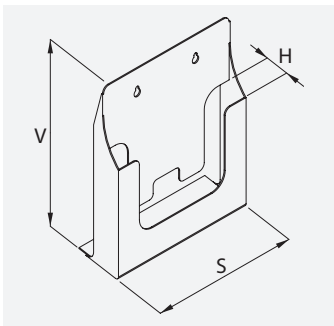

Kapsa Apollo
Apollo pocket
Apollobox

TYP	S	H	V
C05026 (A5)	155	30	200
C05025 (A4)	230	30	300
C05203 (1/3 A4)	110	30	150