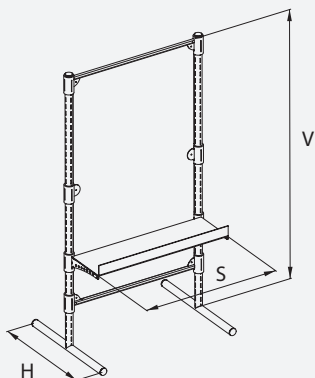

TYP	S	H	V
W1004401	440	310	

**Stojan Tower**

Tower stand  
Ständer Tower

TYP	S	H	V
W1315501	360	420	1550

**Kapsa na prospekty (A4)**

Pocket for show-cards (A4)  
Prospekthalter (A4)

TYP	S	H	V
W1315502	220	32	170

## Stojan Gallery

Galery stand  
Ständer Gallery

### Jiné rozměry na vyžádání

Other dimensions on request

Andere Masse auf Anfrage

TYP	S	H	V
W1418001	900	600	1800