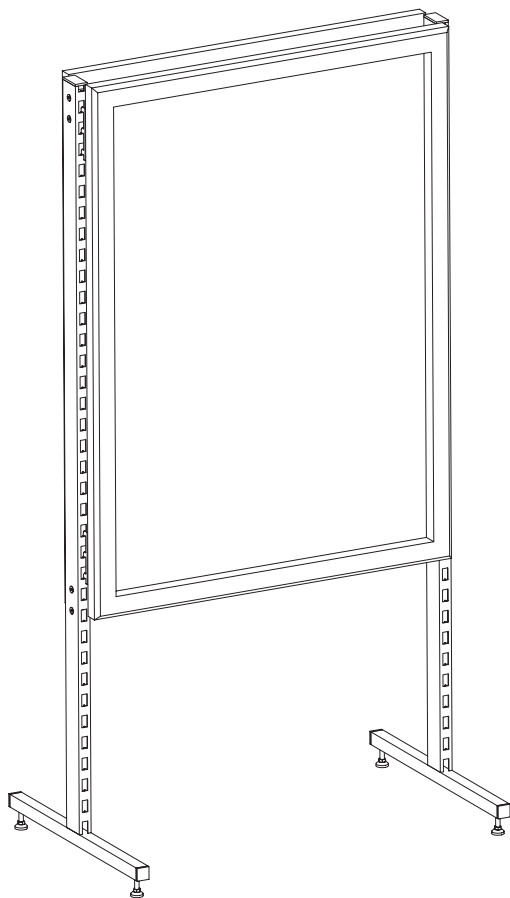

## Stojan prospektový oboustranný - lehký

Double-side advertising stand - light

Prospektständer beideseitig - leicht

**Stojan jednostranný - drátěné police**

One-side advertising stand - wire shelves

Ständer einseitig - Drahtetage

## Stojan oboustranný - drátěné police

Double-side advertising stand - wire shelves

Ständer beideseitig - Drahtetage

**Stojan oboustranný - plechové police**

Double-side advertising stand - metal shelves

Ständer beideseitig - Blechetable

## Stojan Tower

Tower stand

Ständer Tower

**Stojan Galery**

Galery stand

Ständer Galery

Double-side frame - light

Rahmengestell beidseitig - leicht

TYP	S	H	V
W0904505	450	430	1190