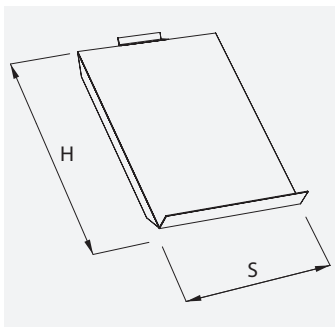

Police pro Triangl A3
"Triangel" shelf A3
Fachboden A3 für "Triangel"

Police pro Triangl A4
"Triangel" shelf A4
Fachboden A4 für "Triangel"

TYP	S	H	V
W1002301	230	310