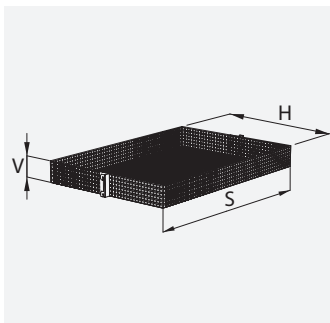

Koš z perforovaného plechu - středový

Centre perforated basket

Lochblechkorb - mittig

TYP	S	H	V
W0606643	665	435	70
W0609043	900	435	70