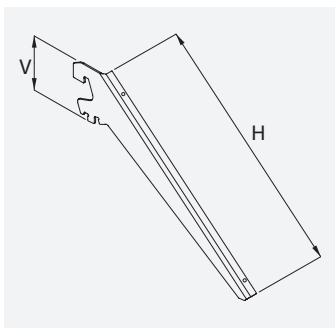

Konzola

Bracket
Konsole

TYP	S	H	V
K0300130/L	16	300	75
K0300230/P	16	300	75