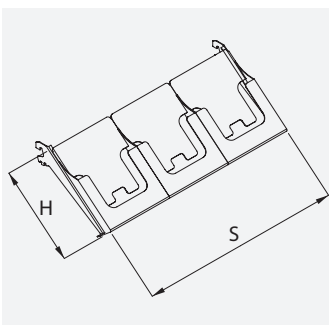

Police Apollo

Apollo shelf

Apolloetage

TYP	S	H	V
P1806630	665	300	75
P1809030	900	300	75