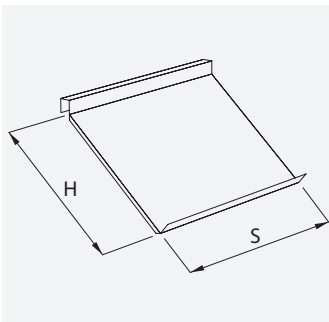

Police plechová "L" - jednostranná

One-side metal shelf "L"

Blechetage "L" - einseitig

TYP	S	H	V
W0504510	450	300