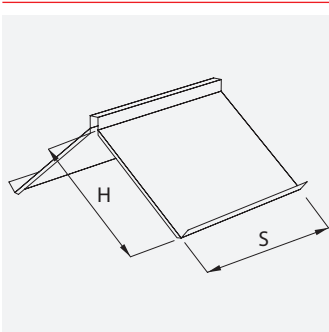

Police plechová "L" - oboustranná

Double-side metal shelf "L"

Blechetage "L" - beideseitig

TYP	S	H	V
W0504511	450	300