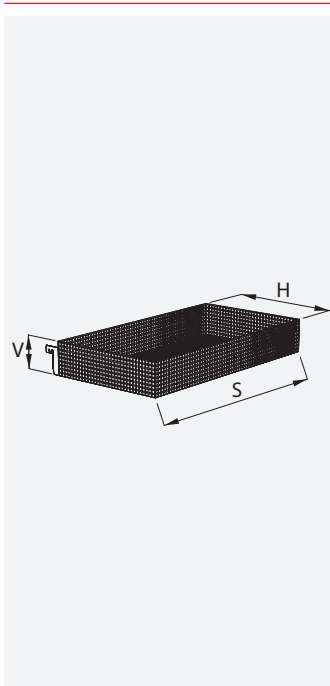

Koš z perforovaného plechu

Perforated basket

Lochblechkorb

TYP	S	H	V
W0606635	665	360	100
W0609035	900	360	100
W0610035	1000	360	100
W0606646	665	460	165
W0609046	900	460	165
W0610046	1000	460	165
W0610056	1000	560	165