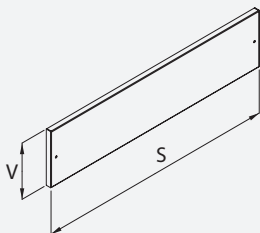

Štít horní plechový

Upper metal signboard

Blechtschild

TYP	S	H	V
W0406605	665	15	150
W0409005	900	15	150