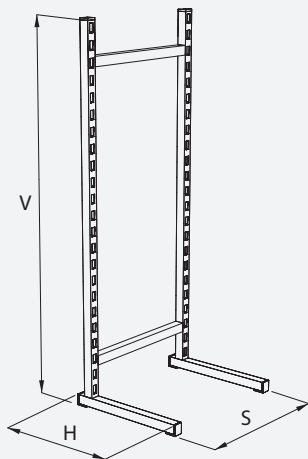

Rám jednostranný - pevný

One-side frame - stationary

Rahmengestell einseitig - fest

TYP	S	H	V
W0914501	450	400	1200
W0916601	665	400	1550
W0919001	900	400	1550