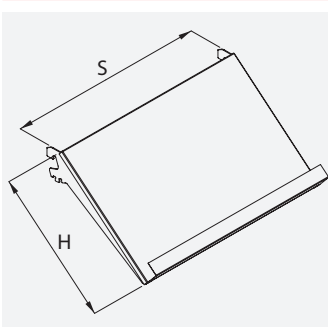

TYP	S	H	V
W0904502	450	510	1200
W0906602	665	510	1550
W0909002	900	510	1550

**Rám nástěnný**

Wall frame

Wandrahmen

TYP	S	H	V
W0904503	450	30	1170
W0906603	665	30	1170
W0909003	900	30	1170

**Police drátěná**

Wire shelf  
Drahtetage

TYP	S	H	V
P1904530	450	300	75
P1906630	665	300	75
P1909030	900	300	75

**Police plechová**

Metal shelf  
Blechetage

TYP	S	H	V
P1004530	450	310	75
P1006630	665	310	75
P1009030	900	310	75
P1010030	1000	310	75