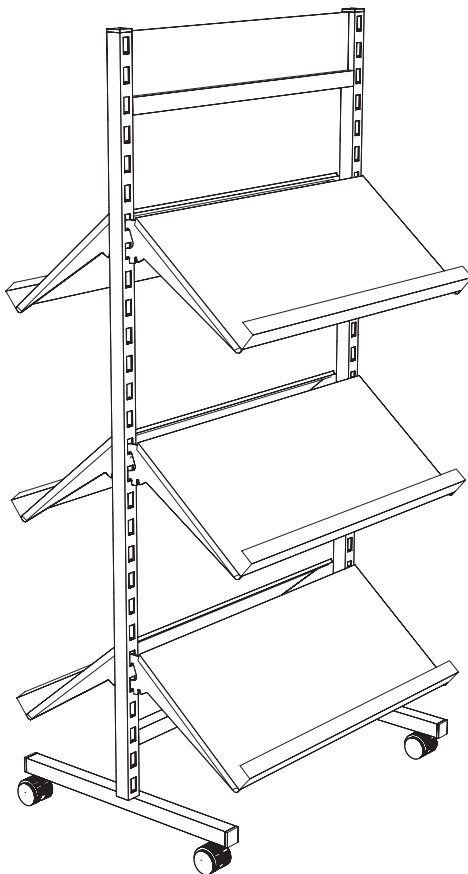

**Reklamní stojan**

Advertising stand

Werbeständer

**C2** **Rámy**  
Frames  
Rahmen

**C3** **Police**  
Shelves  
Fachboden

**C4** **Horní štíty**  
Signboards  
Topschilden

## Reklamní stojan s Apollo kapsami

Advertising stand with Apollo pockets

Werbeständer mit Apollobox

**Stojan prospektový jednostranný - lehký**

One-side advertising stand - light

Prospektständer einseitig - leicht

## Stojan prospektový oboustranný - lehký

Double-side advertising stand - light

Prospektständer beideseitig - leicht

**Stojan jednostranný - drátěné police**

One-side advertising stand - wire shelves

Ständer einseitig - Drahtetage

## Stojan oboustranný - drátěné police

Double-side advertising stand - wire shelves

Ständer beideseitig - Drahtetage

**Stojan oboustranný - plechové police**

Double-side advertising stand - metal shelves

Ständer beideseitig - Blechetable