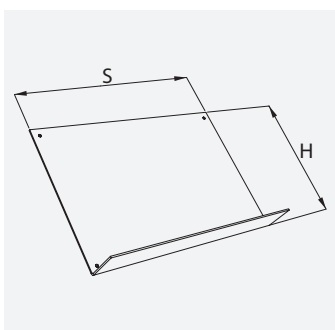

Police plexi "L"

Acrylic shelf "L"
Plexiglasetage "L"

TYP	S	H	V
P1004531	450	300	3
P1006631	665	300	4
P1009031	900	300	4