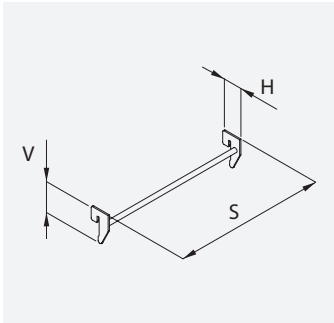

Nosič kapes Apollo
Apollo pocket holder
Träger der Apollobox

TYP	S	H	V
K2406002	600	25	40
K2409002	900	25	40