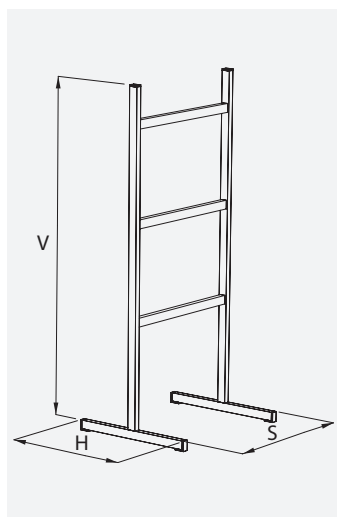

## Stojan Massive

Massive stand

Ständer Massive

**Rám jednostranný - lehký**

One-side frame - light

Rahmengestell einseitig - leicht

TYP	S	H	V
W0904504	450	330	1190

**Rám oboustranný - lehký**