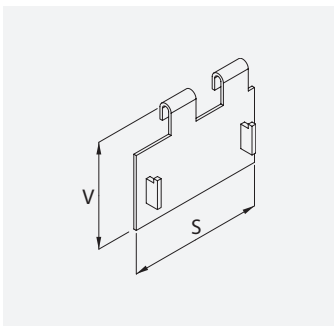

### Police Apollo

Apollo shelf

Apolloetage

TYP	S	H	V
P1806630	665	300	75
P1809030	900	300	75

**Nosič kapes Apollo**  
 Apollo pocket holder  
 Träger der Apollobox

TYP	S	H	V
K2406002	600	25	40
K2409002	900	25	40