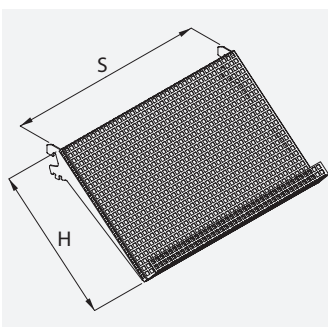

Police perforovaná

Perforated shelf
Perforierter Fachboden

TYP	S	H	V
P1106630	665	310	75
P1109030	900	310	75