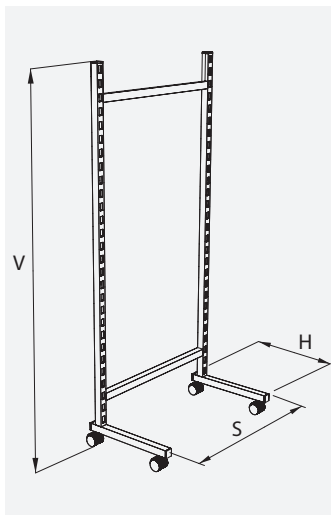

### Rám jednostranný - pevný

One-side frame - stationary

Rahmengestell einseitig - fest

TYP	S	H	V
W0914501	450	400	1200
W0916601	665	400	1550
W0919001	900	400	1550

### Rám oboustranný - pevný

Double-side frame - stationary

Rahmengestell beideseitig - fest

TYP	S	H	V
W0914502	450	510	1200
W0916602	665	510	1550
W0919002	900	510	1550

**Rám jednostranný - pojízdný**

One-side frame - movable