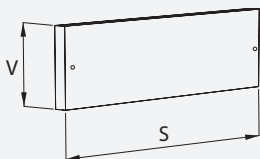

Štít horní dřevěný

Upper wooden signboard

Holztopschild

TYP	S	H	V
W0406604	665	15	150
W0409004	900	15	150