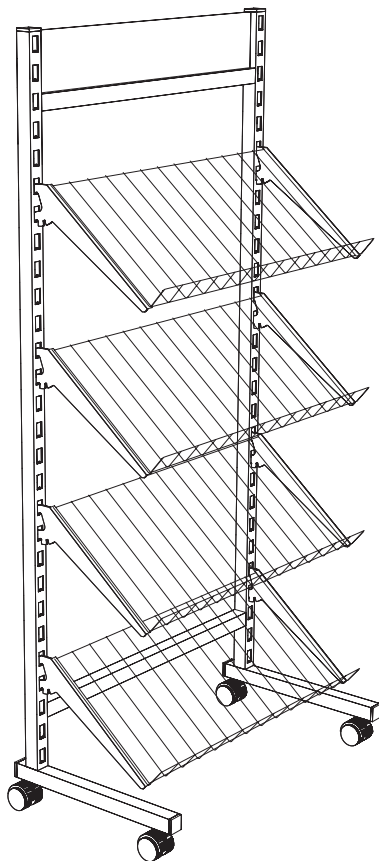

**Reklamní stojan**

Advertising stand

Werbeständer

**C2** **Rámy**  
Frames  
Rahmen

**C3** **Police**  
Shelves  
Fachboden

**C4** **Horní štíty**  
Signboards  
Topschilden

## Reklamní stojan s Apollo kapsami

Advertising stand with Apollo pockets

Werbeständer mit Apollobox

**Stojan prospektový jednostranný - lehký**

One-side advertising stand - light

Prospektständer einseitig - leicht

## Stojan prospektový oboustranný - lehký

Double-side advertising stand - light

Prospektständer beideseitig - leicht

**Stojan jednostranný - drátěné police**

One-side advertising stand - wire shelves

Ständer einseitig - Drahtetage

## Stojan oboustranný - drátěné police

Double-side advertising stand - wire shelves

Ständer beideseitig - Drahtetage

**Stojan oboustranný - plechové police**

Double-side advertising stand - metal shelves

Ständer beideseitig - Blechetable