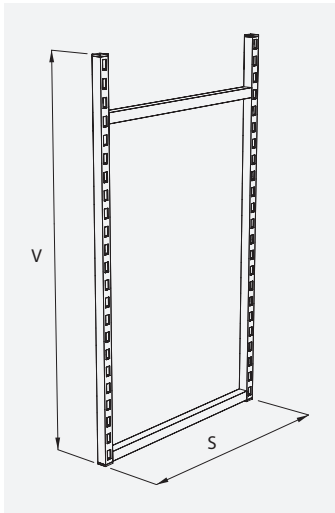

Rám nástěnný

Wall frame

Wandrahmen

TYP	S	H	V
W0904503	450	30	1170
W0906603	665	30	1170
W0909003	900	30	1170