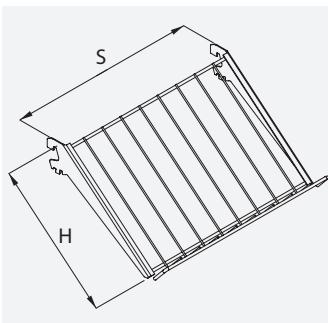

Rahmengestell einseitig - fahrbar

TYP	S	H	V
W0904501	450	400	1200
W0906601	665	400	1550
W0909001	900	400	1550

**Rám oboustranný - pojízdný**

Double-side frame - movable

Rahmengestell beideseitig - fahrbar

TYP	S	H	V
W0904502	450	510	1200
W0906602	665	510	1550
W0909002	900	510	1550

**Rám nástěnný**

Wall frame

Wandrahmen

TYP	S	H	V
W0904503	450	30	1170
W0906603	665	30	1170
W0909003	900	30	1170

**Police drátěná**

Wire shelf  
Drahtetage

TYP	S	H	V
P1904530	450	300	75
P1906630	665	300	75
P1909030	900	300	75

**Police plechová**

Metal shelf  
Blechetage

TYP	S	H	V
P1004530	450	310	75
P1006630	665	310	75
P1009030	900	310	75
P1010030	1000	310	75