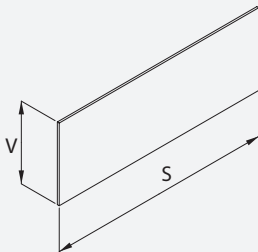

Štít horní plexi

Upper acrylic signboard

Acryltopfschild

TYP	S	H	V
W0404206	450	4	110
W0406306	665	4	150
W0408706	900	4	150