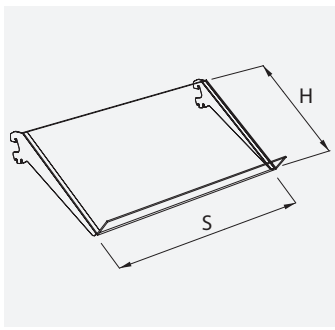

Police plexi "L" včetně konzol

Acrylic shelf "L" with brackets
Plexiglasetage "L" mit Konsolen

TYP	S	H	V
W0504505	450	300	3
W0506605	665	300	4
W0509005	900	300	4