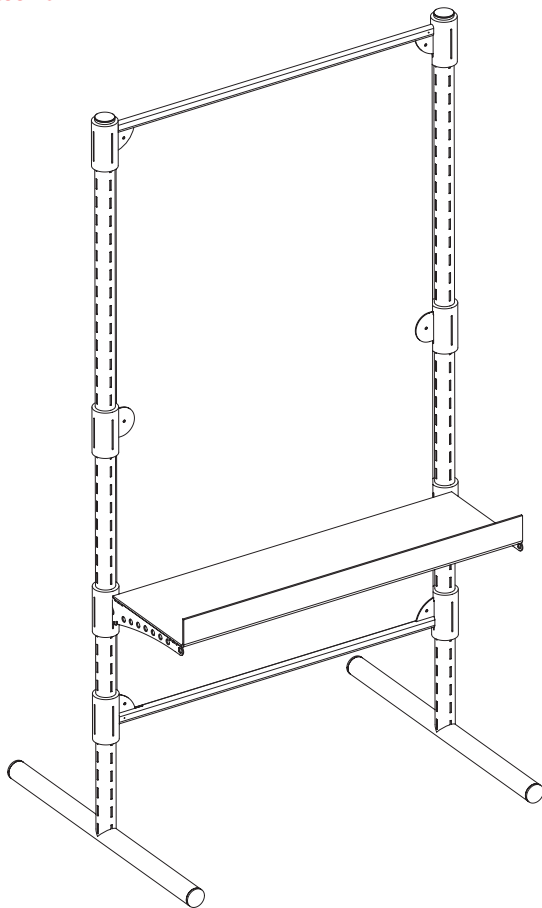

## Stojan prospektový oboustranný - lehký

Double-side advertising stand - light

Prospektständer beideseitig - leicht

**Stojan jednostranný - drátěné police**

One-side advertising stand - wire shelves

Ständer einseitig - Drahtetage

## Triangl stojan - středový

Stand "Triangel" - centric

Ständer "Triangel" - mittig

**Triangl stojan - střídavý**

Stand "Triangel" - variable

Ständer "Triangel" - variabel

## Stojan Tower

Tower stand

Ständer Tower

**Stojan Galery**

Galery stand

Ständer Galery

## Stojan Massive

Massive stand

Ständer Massive

**Rám jednostranný - lehký**

One-side frame - light

Rahmengestell einseitig - leicht

TYP	S	H	V
W0904504	450	330	1190

**Rám oboustranný - lehký**