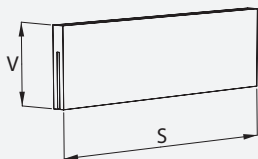

Štít horní dřevěný s drážkou

Upper wooden signboard with slot

Holztopfschild mit Rille

TYP	S	H	V
W0404207	450	15	110
W0406307	665	15	150
W0408707	900	15	150