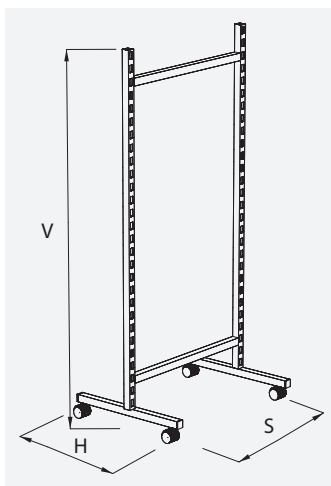

### Rám oboustranný - pevný

Double-side frame - stationary

Rahmengestell beideseitig - fest

TYP	S	H	V
W0914502	450	510	1200
W0916602	665	510	1550
W0919002	900	510	1550

**Rám jednostranný - pojízdný**

One-side frame - movable

Rahmengestell einseitig - fahrbar

TYP	S	H	V
W0904501	450	400	1200
W0906601	665	400	1550
W0909001	900	400	1550

**Rám oboustranný - pojízdný**

Double-side frame - movable

Rahmengestell beideseitig - fahrbar